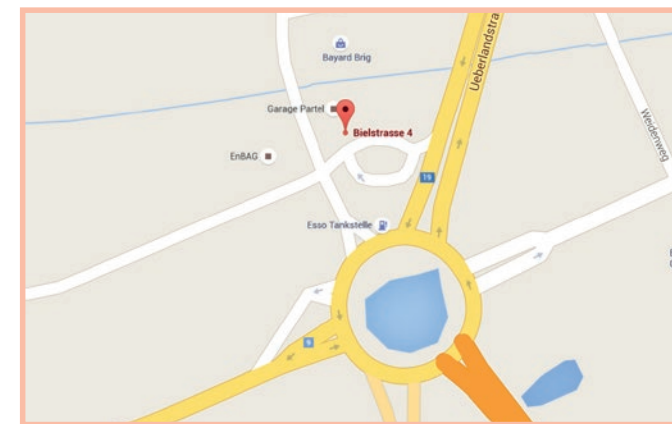

Mietbedingungen

- + Der Mieter muss im Besitz eines gültigen Personalausweises/ Reisepasses und Führerscheins sein. Das Mindestmietalter des Mieters und des Fahrers beträgt 21 Jahre.
- + Führerscheinbesitz der Klasse B seit mindestens einem Jahr.
- + Alle Fahrzeuge sind Nichtraucher-Fahrzeuge.
- + Die Mitnahme von Haustieren ist ausschliesslich nach Absprache mit der Vermietstation möglich.
- + Jeder Mieter ist für die Einhaltung der gesetzlichen Vorschriften verantwortlich (Führerschein, Verkehrsregeln). Die Vorlage des gültigen Führerscheins und Ausweises ist bei der Abholung zwingend erforderlich.

Bitte geben Sie Ihre zusätzlichen Wünsche bei der Buchung an

Zubehör / Extras	Preis per
Camping Set (Stühle & Tisch)	0 CHF
Bettset inkl. Handtücher	71 CHF Person
Hundepauschale nach Absprache mit dem Vermieter	60 CHF Hund
Innenreinigung	ab 140 CHF Vermietung
Toilettenentleerung	150 CHF Vermietung
Buchungsänderung Vorgang	29 CHF Vorgang
Stundenansatz (für verspätete Rückgabe des Fahrzeuges)	30 CHF nach Bedarf
Diesel (wenn nicht vollgetankt retour)	4 CHF Liter

- + Die Anzahl der angebotenen Sitz- und Schlafplätze kann unterschiedlich sein.
- + Bei Anmietung ist eine Kautionshöhe von CHF 1'000.– zu hinterlegen.
- + Es gelten die Mietbedingungen (AGB) in ihrer zum Anmeldezeitpunkt gültigen Fassung. Diese Preisliste ist gültig ab Januar 2018, Änderungen und Irrtümer vorbehalten.

GP Camper

Bielstrasse 4
3902 Brig-Glis
Telefon 027 923 63 46
info@gp-camper.ch
www.gp-camper.ch

Öffnungszeiten

Mo.–Fr. 08:00–12:00 Uhr
13:30–17:30 Uhr

Ihr GP-Camper-Team wünscht Ihnen einen tollen Urlaub!

Unsere Partner

Wir vertrauen auf die Fahrzeuge von

Dethleffs
Ein Freund der Familie

www.dethleffs.de

Sunlight
FREEDOM IS MY LIFE

www.sunlight-caravanning.de

KNAUS
FREIHEIT, DIE BEWEGT.

www.knaus.de