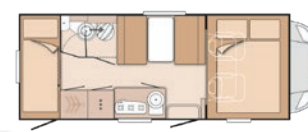

Knaus Sky Traveller 600 DKG

Smile
Family-Rabatt
ab 21 Tage
-10%

FAMILY LUXURY

Preis Pro Tag	Sonderklasse	
Sparsaison Fr. 140.00	Sitz-/Schlafplätze	max. 6
Nebensaison Fr. 160.00	Länge/Breite/Höhe	649/234/319
Zwischensaison Fr. 180.00	Motor	130 PS
Hochsaison Fr. 230.00	zul. Gesamtgewicht	3499 kg
Servicepauschale Fr. 140.00	Zuladung	490 kg