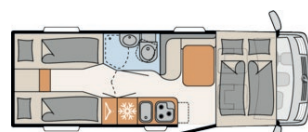

Dethleffs Integriert Globebus 16

COMFORT LUXURY

| Preis Pro Tag | Sonderklasse |  |
|------------------------------------|--------------------|---------------------------------------------------------------------------------------|
| Sparsaison Fr. 139.00 | Sitz-/Schlafplätze | max. 4 |
| Nebensaison Fr. 159.00 | Länge/Breite/Höhe | 695/220/281 |
| Zwischensaison Fr. 179.00 | Motor | 150 PS |
| Hochsaison Fr. 229.00 | zul. Gesamtgewicht | 3499 kg |
| Servicepauschale Fr. 140.00 | Zuladung | 629 kg |