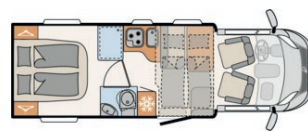

Dethleffs Trend T7057DBM

COMFORT STANDARD

| Preis Pro Tag | Sonderklasse |  |
|------------------------------------|--------------------|-------------------------------------------------------------------------------------|
| Sparsaison Fr. 139.00 | Sitz-/Schlafplätze | max. 4 |
| Nebensaison Fr. 159.00 | Länge/Breite/Höhe | 741/233/290 |
| Zwischensaison Fr. 179.00 | Motor | 130 PS |
| Hochsaison Fr. 229.00 | zul. Gesamtgewicht | 3499 kg |
| Servicepauschale Fr. 140.00 | Zuladung | 461 kg |