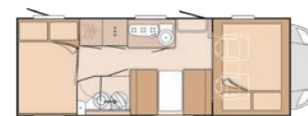

Knaus Sky Traveller 650 DG

Smile
Family-Rabatt
ab 21 Tage
-10%

FAMILY LUXURY

Preis Pro Tag	Sonderklasse	
Sparsaison Fr. 140.00	Sitz-/Schlafplätze	max. 6
Nebensaison Fr. 160.00	Länge/Breite/Höhe	699/234/320
Zwischensaison Fr. 180.00	Motor	130 PS
Hochsaison Fr. 230.00	zul. Gesamtgewicht	3499 kg
Servicepauschale Fr. 140.00	Zuladung	550 kg